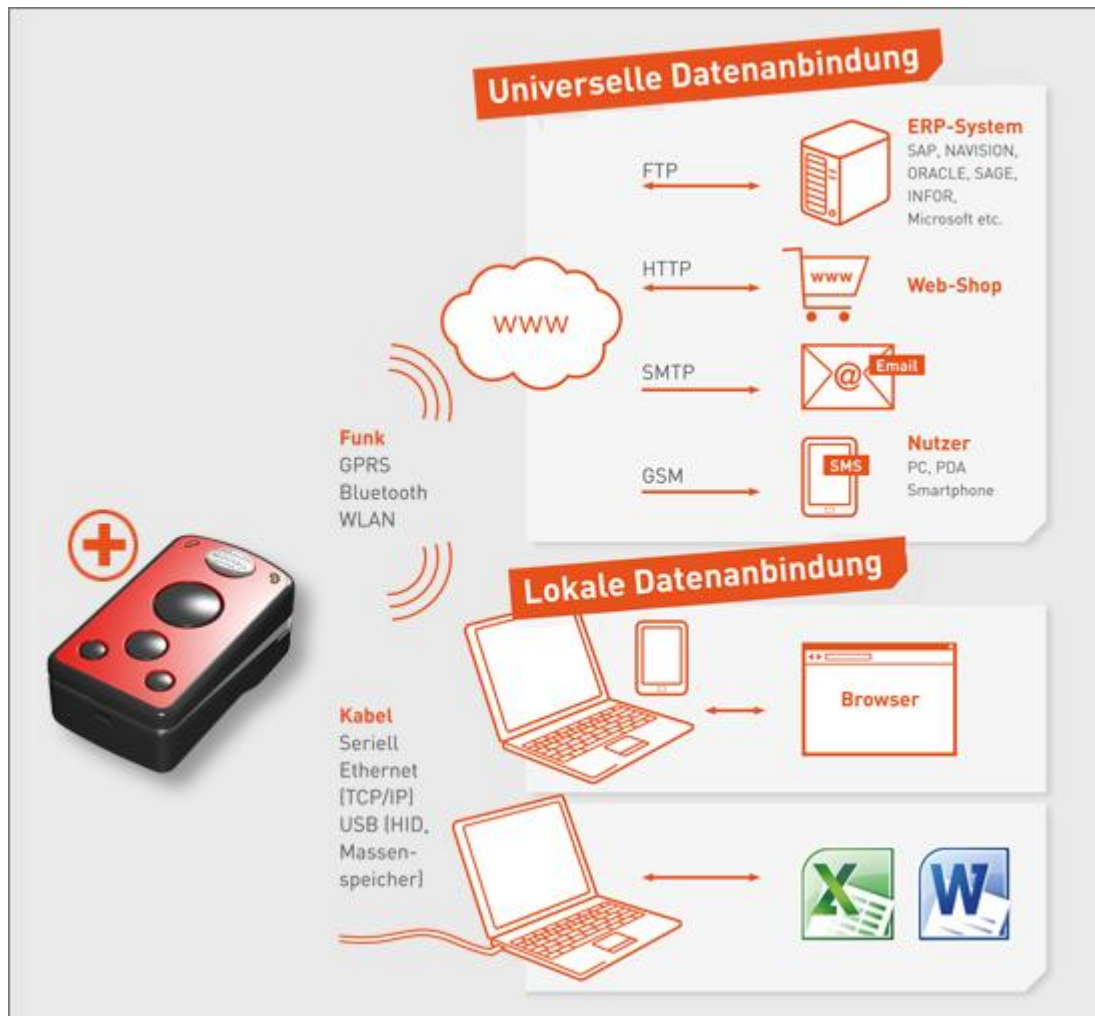

Der Professionelle

Sofort betriebsbereit

- ohne Software und Treiber
- Dank embedded Middleware sofortige Datenübermittlung
- ERP System über FTP
- Web Shop über HTTP
- E-Mail

iOS Apple und ANDROID Zertifizierung

Die Anwendung im täglichen Einsatz von professionellen APPs muss betriebssicher, fehlerfrei und schnell von Jedermann nutzbar sein. Diese Anforderung ist nur erfolgreich, wenn der Scanner ein 100%iger Bestandteil der APP ist.

powerlineECCO+ folgt Dank der Zertifizierung für iOS und ANDROID der Business APP und lässt daher keine Fehleingaben zu.

Universelles Interface

- USB Massenspeicher
- WLAN
- Bluetooth
- Frei programmierbar
- Linux OS - Einfach konfigurierbar und C-Programmierung (kostenlose SDK)

Der Verwandlungskünstler mit Wechselschale

Einzigartig ist die individualisierbare Oberfläche. Die Oberschale vom powerlineECCO ist auswechselbar und das Layout kann jeder Corporate Identity-Richtlinie angepasst werden.